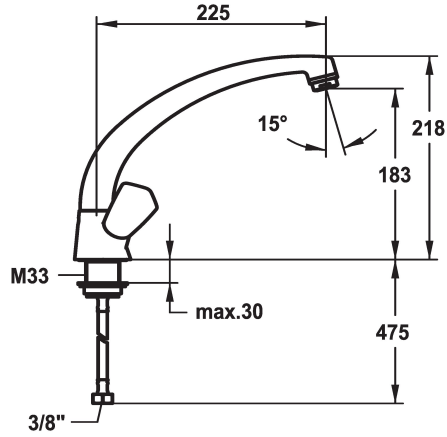

## KWC STAR Zweigriffmischer - Küche

Modell-Linie: STAR | K.10.41.23.000A0201  
Armaturen | Manuelle Armaturen

### KWC-Nr.

**114479**  
chromeline, A 225, Kupferrohranschlüsse

- \* Zweigriffmischer
- \* Metallgriffe, abziehbar
- \* Schwenkauslauf 160°
- Neoperl® Cascade®
- \* Flachtellerventiloberteil M20 x 1.25

- Edelstahl Ventilsitz
- \* Flexible Anschlussschläuche 3/8"
- \* Befestigung mit Gewindestutzen M33 x 1.5
- \* Tischbohrung ø35 mm

### Technische Daten

Brause: Auslaufmenge
Anschluss
Auslauf
Farbcode
Installationsart
Armaturtyp
Mass Höhe
Armaturengeräuschgruppe
Ausladung A
Energie Etiketete
Mass-Wasseraustritt
Material

13 l/min (3 bar)
Kupferrohranschlüsse
schwenkbar
chromeline
Standmontage
Zweigriffmischer
218
I
A 225
C
183
Messing