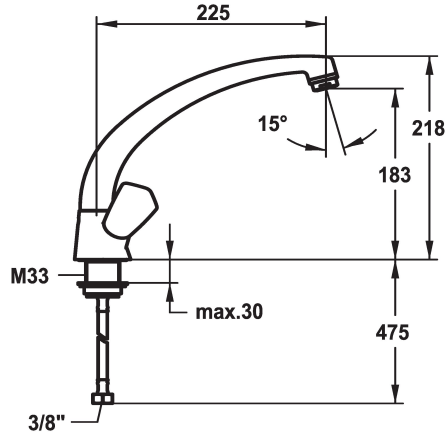

KWC STAR Zweigriffmischer - Küche

Modell-Linie: STAR | K.10.41.23.000A0201
Armaturen | Manuelle Armaturen

KWC-Nr.

114479
chromeline, A 225, Kupferrohranschlüsse

- * Zweigriffmischer
- * Metallgriffe, abziehbar
- * Schwenkauslauf 160°
- Neoperl® Cascade®
- * Flachtellerventiloberteil M20 x 1.25

- Edelstahl Ventilsitz
- * Flexible Anschlussschläuche 3/8"
- * Befestigung mit Gewindestutzen M33 x 1.5
- * Tischbohrung ø35 mm

Technische Daten

Brause: Auslaufmenge	13 l/min (3 bar)
Anschluss	Kupferrohranschlüsse
Auslauf	schwenkbar
Farbcode	chromeline
Installationsart	Standmontage
Armaturtyp	Zweigriffmischer
Mass Höhe	218
Armaturengeräuschgruppe	I
Ausladung A	A 225
Energie Etiketete	C
Mass-Wasseraustritt	183
Material	Messing