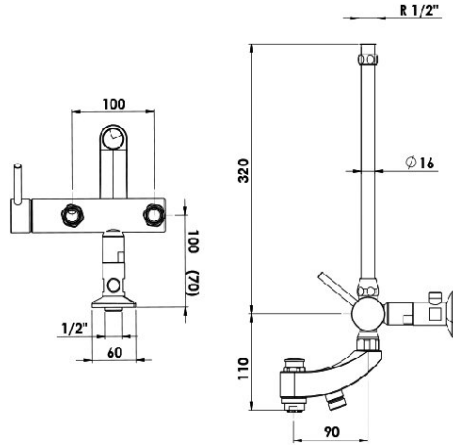

KWC KURI Hebelmischer - Wanne - Niederdruck

Modell-Linie: WALL RESERVOIR FAU | 114.86 Z 291
Duscharmaturen | Wannenmischer

KWC-Nr.

114.86 Z 291
chromeline A90 NW 1/2" G 1/2"

Hebelmischer
* Umstellung mit automatischer Rückstellung
* Lieferumfang:

- Handbrause
- Brausenschlauch 1250 mm, Kunststoff
* Niederdruck

Technische Daten

Anschluss
Auslauf
Brausegarnitur
Bedienung
Farbcode
Installationsart
Armatortyp
Nennweite
Energiesparen
Ausladung A

G 1/2"
schwenkbar
mit Brause, Schlauch, Halter
seitenbedient
chromeline
Wandmontage
Hebelmischer
NW 1/2"
Niederdruck
A 90