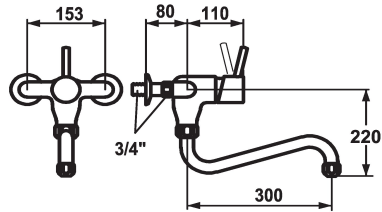

KWC GASTRO Hebelmischer - Grossküche

Modell-Linie: GASTRO | K.24.32.14.000A60
Armaturen | Manuelle Armaturen

KWC-Nr.

113989
chromeline, AD 153, A 450

- * Hebelmischer
- * Schwenkauslauf
- mit nachziehbarer Stopfbüchse
- Strahlregler-Mundstück
- * OptimalSpace - grosszügiger Wasch- / Arbeitsbereich

Ausladung A

A 450

- * KWC Steuerpatrone XL 46 - Hochleistung
- mit Keramikscheibentechnik
- Auslaufmenge und Temperatur stufenlos einstellbar
- Temperaturbegrenzung
- * Wandanschlüsse 3/4" x 3/4", absperrbar

Technische Daten

Auslaufmenge	50 l/min (3 bar)
Auslauf	fest
Farbcode	chromeline
Installationsart	Wandmontage
Armaturtyp	Hebelmischer
Mass Höhe	80
Armaturengeräuschgruppe	U
Ausladung A	A 450
Anschluss Mass	153
Mass-Wasseraustritt	193
Material	Messing