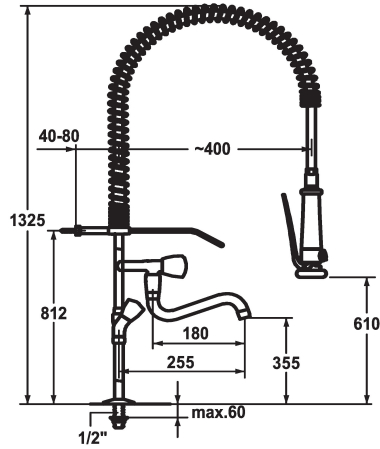

## KWC GASTRO Zweigriffmischer - Grossküche

Modell-Linie: GASTRO | K.24.42.61.000C71  
Armaturen | Manuelle Armaturen

### KWC-Nr.

**112788**  
ganzchrom, AD 153, A 180

- \* Zweigriffmischer
- \* Tragfeder aus Edelstahl
- \* KWC CORONA Metallgriffe, abziehbar
- \* TouchProtect - Schutz vor Verbrennungen durch Zweischalenprinzip
- \* Eigensicher gegen Rückfließen
- \* Schwenkauslauf 180°
- \* Geschirrwashbrause
- absperrbare Siebbrause mit Schließverzögerung
- mit Ventil-Wartungseinheit zur Reinigung und schwenkbarem

### Technische Daten

Auslaufmenge	33 l/min (3 bar)
Brause: Auslaufmenge	15 l/min (3 bar)
Wandhalter	mit Wandhalter
Farbcode	chromeline
Installationsart	Standmontage
Armaturtyp	Zweigriffmischer
Mass Höhe	1325
Armaturengeräuschgruppe	U
Ausladung A	A 180
Anschluss Mass	153
Mass-Wasseraustritt	610
Material	Messing

### CORONA Metallgriff Warmwasser, abziehbar

**503008**  
Z.503.008.000