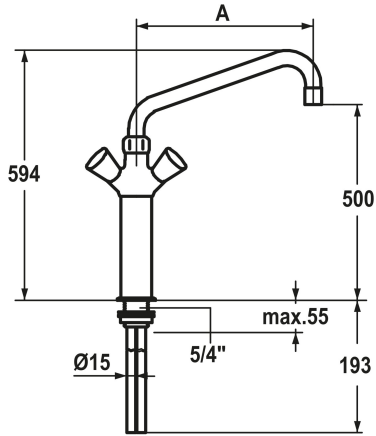

KWC GASTRO Tweegreepsmengkraan

Modell-Linie: GASTRO | K.24.41.20.000C07
Kranen | Eengreepkranen

KWC-No.

112149
chromeline, A 300

112150
chromeline, A 450

- * Tweegreepsmengkraan
- * Kolom 300 mm
- * KWC CORONA metalen grepen, afneembaar
- * Draaibare uitloop 360°
- met instelbare pakkingbus
- straalregelmondstuk

Projectie A

A300

A450

- * OptimalSpace - Royale was- en werkomgeving
- * Platte dichtingen M20 x 1.25
- roestvrijstalen klepzitting
- * Koperbuisaansluitingen ø15 mm
- * Bevestiging met schroefdraadhuls 1 1/4"
- * Tafelboring ø42 mm

Technical Data

Doorstroomhoeveelheid

98 l/min (3 bar)

schroefverbindingen

Koperbuisaansluitingen

Kleurcode

chromeline

Type installatie

A300

Afmetingen wateruitlaat

505

Materiaal

Messing