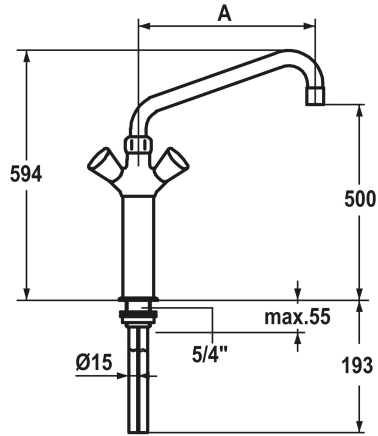

KWC GASTRO Kaksiotesekoittaja CORONA

Modell-Linie: GASTRO | K.24.41.20.000C07
Hanat | Käsikäyttöiset hanat

KWC-No.

112149
chromeline, A 300

- * Two-handle mixer
- * Pillar 300 mm
- * KWC CORONA metal handles, removable
- * Swivel spout 360°
- with adjustable gland
- Jet regulator

Tekniset tiedot

A_Spout_Spray

Connection

Värikoodi

Installation_type

Faucet_typ

Measure_Height

G_Acoustic group

Projection_A

ATT-KWC-MASS-WASSERAUSTRITT

Materiaali

IviCode

Projection_A

A300

- * OptimalSpace - ample space for washing or working
- * Flat valves M20 x 1.25
- stainless steel valve seat
- * Copper tubes ø15 mm
- * Fastening by means of threaded sleeve 1 ¼"
- * Mounting hole size ø42 mm

505

Messinki

6285719

Varaosat

KWC GASTRO
Kaksiotesekoittaja CORONA

Modell-Linie: GASTRO | K.24.41.20.000C07
Hanat | Käsi käyttöiset hanat

GASTRO suukappale

534706
EGASTRO-0009