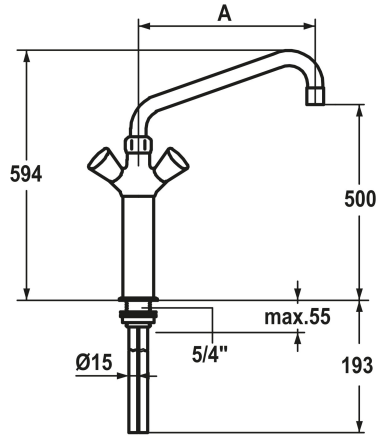

KWC GASTRO Zweigriffmischer - Grossküche

Modell-Linie: GASTRO | K.24.41.20.000C07
Armaturen | Manuelle Armaturen

KWC-Nr.

112149
ganzchrom, A 300

112150
ganzchrom, A 450

112151
ganzchrom, A 600

Ausladung A

A 300

A 450

A 600

- * Zweigriffmischer
- * Säule 300 mm
- * KWC CORONA Metallgriffe, abziehbar
- * Schwenkauslauf 360°
- mit nachziehbarer Stopfbüchse
- Strahlregler-Mundstück

- * OptimalSpace - grosszügiger Wasch- / Arbeitsbereich
- * Flachtellerventiloberteil M20 x 1.25
- Edelstahl Ventilsitz
- * Kupferrohranschlüsse ø15 mm
- * Befestigung mit Gewindestutzen 1 ¼"
- * Tischbohrung ø42 mm

Technische Daten

Auslaufmenge	98 l/min (3 bar)
Anschluss	Kupferrohranschlüsse
Farbcode	chromeline
Installationsart	Standmontage
Armaturtyp	Zweigriffmischer
Mass Höhe	597
Armaturengeräuschgruppe	U
Ausladung A	A 300
Mass-Wasseraustritt	505
Material	Messing

Auslaufmenge	98 l/min (3 bar)
Anschluss	Kupferrohranschlüsse
Farbcode	chromeline
Installationsart	Standmontage
Armaturtyp	Zweigriffmischer
Mass Höhe	597
Armaturengeräuschgruppe	U
Ausladung A	A 300
Mass-Wasseraustritt	505
Material	Messing