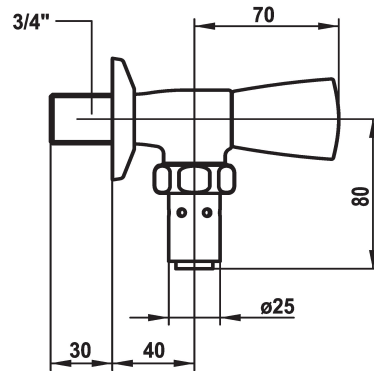

## KWC STAR WC-spoelkraan

Modell-Linie: STAR | K.27.40.20.000A35  
Kranen | Eengreepkranen

### KWC-No.

**109603**  
chromeline

- \* WC-spoelkraan
- Met buisonderbreker
- \* Hoek-model
- \* Metalen greep, afneembaar (koud water)

- \* Platte dichtingen M20 x 1.25
- roestvrijstalen klepzitting
- \* Aansluitschroefdraad 3/4"

### Technical Data

Doorstroomhoeveelheid	54 l/min (3 bar)
schroefverbindingen	G3/4"
Kleurcode	chromeline
Type installatie	Wandmontage
Kraan type	Klosetspülventil
Hoogteafmeting	33
geluidsklasse	U
Projectie A	A40
Afmetingen wateruitlaat	80
Materiaal	Messing