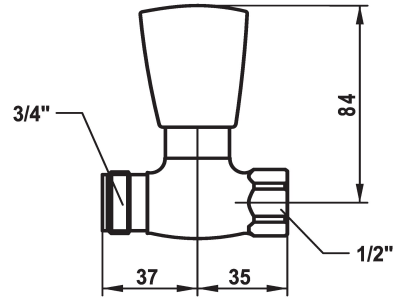

KWC STAR Wasautomatkraan

Modell-Linie: STAR | K.27.40.15.000A34
Kranen | Eengreepkranen

KWC-No.

109509

- * Wasautomatkraan
- * T-model
- * Metalen greep, afneembaar (koud water)

- * Platte dichtingen M20 x 1.25
- roestvrijstalen klepzitting
- * Aansluitschroefdraad 1/2"

Technical Data

schroefverbindingen

Kleurcode

Type installatie

Kraan type

Materiaal

G1/2"

chromeline