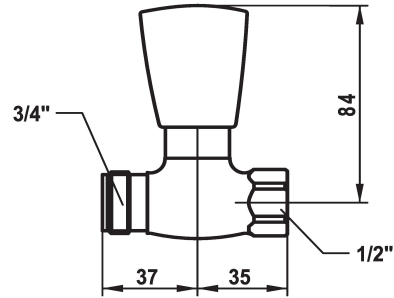

KWC STAR Robinet pour machine à laver

Modell-Linie: STAR | K.27.40.15.000A34
Robinetteries | Robinets à monocommande

KWC-No.

109509
chromeline, G 1/2"

- * Robinet pour machine à laver
- * Modèle droit
- * Croisillon en métal, détachable (eau froide)

- * Tête de robinet à clapet plat M20 x 1.25
- siège en acier inox
- * Raccord 1/2"

Données techniques

Raccord
Code couleur
Type d'installation
Type de robinet
Matière

G1/2"
chromeline
Montage mural
Waschautomatenventil
Laiton