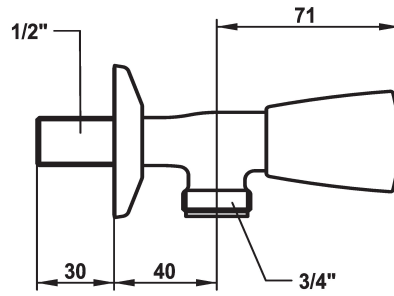

### KWC-No.

109496

- \* Wasautomatkraan
- \* Hoek-model
- \* Metalen greep, afneembaar (koud water)

- \* Platte dichtingen M20 x 1.25
- roestvrijstalen klepzitting
- \* Aansluitschroefdraad 1/2"

### Technical Data

A\_Spout\_Spray

55 l/min (3bar)

Connection

G1/2"

Kleurcode

chromeline

Installation\_type

Wandmontage

Faucet\_typ

Waschautomatenventil

Hoogteafmeting

33

G\_Acoustic group

U

Projection\_A

A40

Afmetingen wateruitlaat

32

Materiaal

Messing