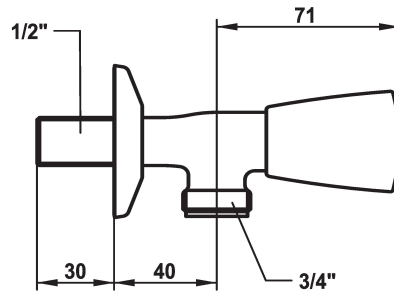

KWC STAR Wasautomatkraan

Modell-Linie: STAR | K.27.40.10.000A34
Kranen | Eengreepkranen

KWC-No.

109496

- * Wasautomatkraan
- * Hoek-model
- * Metalen greep, afneembaar (koud water)

- * Platte dichtingen M20 x 1.25
- roestvrijstalen klepzitting
- * Aansluitschroefdraad 1/2"

Technical Data

Doorstroomhoeveelheid

55 l/min (3bar)

schroefverbindingen

G1/2"

Kleurcode

chromeline

Type installatie

Wandmontage

Kraan type

Waschautomatenventil

Hoogteafmeting

33

geluidsklasse

U

Projectie A

A40

Afmetingen wateruitlaat

32

Materiaal

Messing