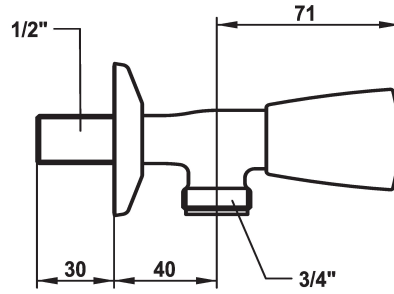

## KWC STAR Robinet pour machine à laver

Modell-Linie: STAR | K.27.40.10.000A34  
Robinetteries | Robinets à monocommande

### KWC-No.

**109496**  
chromeline, A 40, G 1/2"

\* Robinet pour machine à laver  
\* Modèle d'équerre  
\* Croisillon en métal, détachable (eau froide)

\* Tête de robinet à clapet plat M20 x 1.25  
- siège en acier inox  
\* Raccord 1/2"

### Données techniques

Débit
Raccord
Code couleur
Type d'installation
Type de robinet
Dimension de la hauteur
Groupe de bruit pour la robinetterie
Projection A
Dimension de la sortie d'eau
Matière

55 l/min (3bar)
G1/2"
chromeline
Montage mural
Waschautomatenventil
33
U
A40
32
Laiton