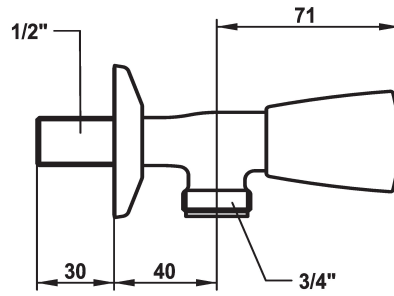

KWC STAR Robinet pour machine à laver

Modell-Linie: STAR | K.27.40.10.000A34
Robinetteries | Robinets à monocommande

KWC-No.

109496
chromeline, A 40, G 1/2"

* Robinet pour machine à laver
* Modèle d'équerre
* Croisillon en métal, détachable (eau froide)

* Tête de robinet à clapet plat M20 x 1.25
- siège en acier inox
* Raccord 1/2"

Données techniques

Débit	55 l/min (3bar)
Raccord	G1/2"
Code couleur	chromeline
Type d'installation	Montage mural
Type de robinet	Waschautomatenventil
Dimension de la hauteur	33
Groupe de bruit pour la robinetterie	U
Projection A	A40
Dimension de la sortie d'eau	32
Matière	Laiton
teamNumber	727662.502
sanitasTroeschNumber	6116 341.502