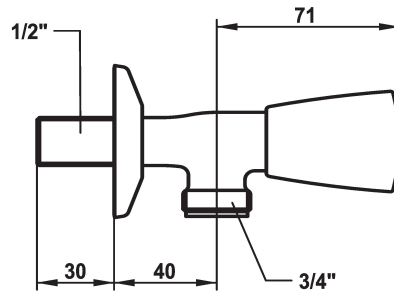

KWC STAR Waschautomatenventil

Modell-Linie: STAR | K.27.40.10.000A34
Armaturen | Manuelle Armaturen

KWC-Nr.

109496
chromeline, A 40, G 1/2"

* Waschautomatenventil
* Eckmodell
* Metallgriff, abziehbar (Kaltwasser)

* Flachtellerventiloberteil M20 x 1.25
- Edelstahl Ventilsitz
* Anschlussgewinde 1/2"

Technische Daten

Auslaufmenge
Anschluss
Farbcode
Installationsart
Armaturtyp
Mass Höhe
Armaturengeräuschgruppe
Ausladung A
Mass-Wasseraustritt
Material

55 l/min (3bar)
G 1/2"
chromeline
Wandmontage
Waschautomatenventil
33
U
A 40
32
Messing

Ersatzteile

Flachtellerventiloberteil M20 x 1.25

501546
K.32.40.01.931