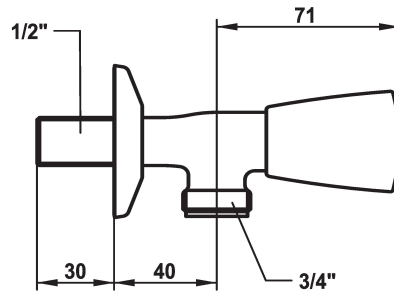

KWC STAR Waschautomatenventil

Modell-Linie: STAR | K.27.40.10.000A34
Armaturen | Manuelle Armaturen

KWC-Nr.

109496
chromeline, A 40, G 1/2"

* Waschautomatenventil
* Eckmodell
* Metallgriff, abziehbar (Kaltwasser)

* Flachtellerventiloberteil M20 x 1.25
- Edelstahl Ventilsitz
* Anschlussgewinde 1/2"

Technische Daten

Auslaufmenge
Anschluss
Farbcode
Installationsart
Armaturtyp
Mass Höhe
Armaturengeräuschgruppe
Ausladung A
Mass-Wasseraustritt
Material
teamNumber
sanitasTroeschNumber

55 l/min (3bar)
G 1/2"
chromeline
Wandmontage
Waschautomatenventil
33
U
A 40
32
Messing
727662.502
6116 341.502