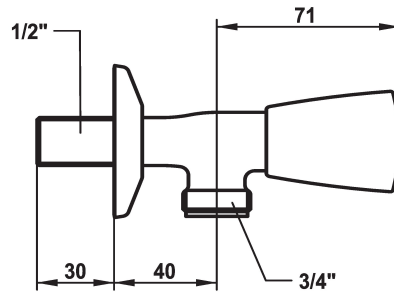

KWC STAR Waschautomatenventil

Modell-Linie: STAR | K.27.40.10.000A34
Armaturen | Manuelle Armaturen

KWC-Nr.

109496
chromeline, A 40, G 1/2"

* Waschautomatenventil
* Eckmodell
* Metallgriff, abziehbar (Kaltwasser)

* Flachtellerventiloberteil M20 x 1.25
- Edelstahl Ventilsitz
* Anschlussgewinde 1/2"

Technische Daten

Auslaufmenge	55 l/min (3bar)
Anschluss	G 1/2"
Farbcode	chromeline
Installationsart	Wandmontage
Armaturtyp	Waschautomatenventil
Mass Höhe	33
Armaturengeräuschgruppe	U
Ausladung A	A 40
Mass-Wasseraustritt	32
Material	Messing