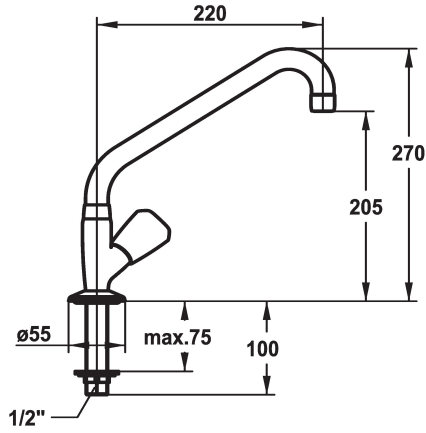

Modell-Linie: STAR | K.25.40.63.000A34
 Robinetteries | Accessoires robinetteries

KWC-No.

103657
 chromeline, A 150

109313
 chromeline, A 220

- * Robinet à colonnette
- * Croisillon en métal, détachable (eau froide)
- * Bec orientable 90°
- Neoperl® Cascade®
- * OptimalSpace - un espace de lavage ou de travail généreux

Projection A

A150

A220

- * Tête de robinet à clapet plat M20 x 1.25
- siège en acier inox
- * Raccord 1/2"
- Perçage utile ø22 mm

Données techniques

Débit
Raccord
goulot
Code couleur
Type d'installation
Type de robinet
Dimension de la hauteur
Groupe de bruit pour la robinetterie
Projection A
Label énergétique
Dimension de la sortie d'eau
Matière

12 l/min (3 bar)
G1/2"
orientable
chromeline
montage vertical
Standventil
270
I
A220
E
210
Laiton