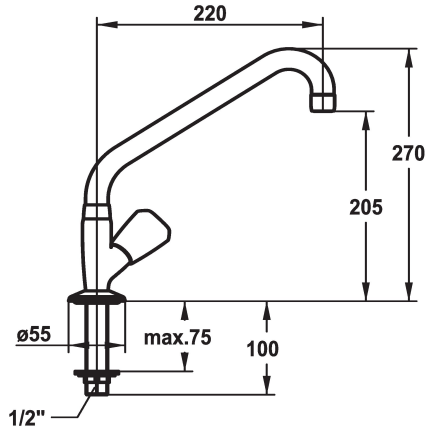

## KWC STAR Zubehör - Standventil - Zubehör

Modell-Linie: STAR | K.25.40.63.000A34  
Armaturen | Zubehör Armaturen

### KWC-Nr.

**103657**  
chromeline, A 150

**109313**  
chromeline, A 220

- \* Standventil
- \* Metallgriff, abziehbar (Kaltwasser)
- \* Schwenkauslauf 90°
- Neoperl® Cascade®
- \* OptimalSpace - grosszügiger Wasch- / Arbeitsbereich

### Ausladung A

A 150

A 220

- \* Flachtellerventiloberteil M20 x 1.25
- Edelstahl Ventilsitz
- \* Anschlussgewinde 1/2"
- Tischbohrung ø22 mm

### Technische Daten

Auslaufmenge
Anschluss
Auslauf
Farbcode
Installationsart
Armaturtyp
Mass Höhe
Armaturengeräuschgruppe
Ausladung A
Energie Etiketete
Mass-Wasseraustritt
Material

12 l/min (3 bar)
G 1/2"
schwenkbar
chromeline
Standmontage
Standventil
270
I
A 220
E
210
Messing