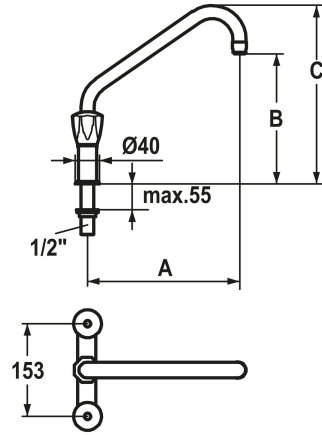

## KWC GASTRO

Rubinetteria a due manopole

Modell-Linie: GASTRO | K.24.42.K1.000C34

Rubinetterie per bagni | Rubinetterie monocomando

### KWC-No.

**105829**  
chromeline, AD 153, A 250, B 215, C 297

**105826**  
chromeline, AD 153, A 250, B 310, C 392

**105828**  
chromeline, AD 153, A 350, B 215, C 297

### Dimensioni in altezza

297

392

297

- \* Rubinetteria a due manopole
- \* Maniglie metalliche KWC CORONA, estraibili
- \* Bocca orientabile 180°
- rompigetto
- \* OptimalSpace - ampia zona di lavoro e di lavaggio

- \* Parte superiore della valvola a base piatta M20 x 1.25
- sede valvola in acciaio inossidabile
- \* Filettatura raccordo 1/2"
- \* Foratura ø22 mm