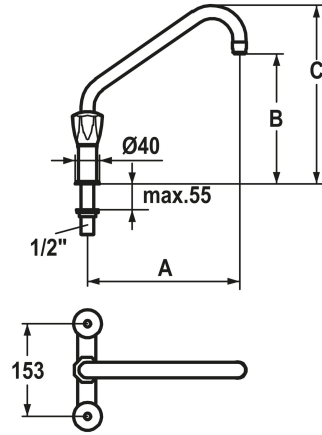

KWC GASTRO Mélangeur

Modell-Linie: GASTRO | K.24.42.K1.000C34
Robinettes | Robinets à monocommande

KWC-No.

105829
chromeline, AD 153, A 250, B 215, C 297

105826
chromeline, AD 153, A 250, B 310, C 392

105828
chromeline, AD 153, A 350, B 215, C 297

Projection B

B215

B310

B215

Dimension de la hauteur

297

392

297

- * Mélangeur
- * Croisillon KWC CORONA en métal, détachable
- * Bec orientable 180°
- embout brise-jet
- * OptimalSpace - un espace de lavage ou de travail généreux

- * Tête de robinet à clapet plat M20 x 1.25
- siège en acier inox
- * Raccord 1/2"
- * Perçage utile ø22 mm

Données techniques

Débit
Projection C
Raccord
goulot
Projection B
Code couleur
Type d'installation
Type de robinet
Dimension de la hauteur
Groupe de bruit pour la robinetterie
Projection A
Connexion mesure
Dimension de la sortie d'eau
Matière