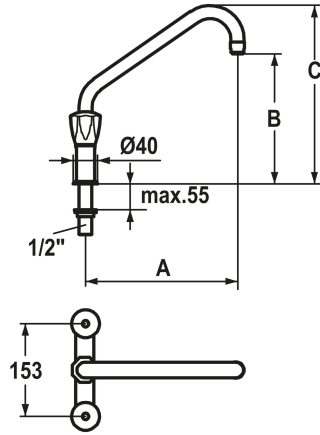

KWC GASTRO Zweigriffmischer - Grossküche

Modell-Linie: GASTRO | K.24.42.K1.000C34
Armaturen | Manuelle Armaturen

KWC-Nr.

105829
chromeline, AD 153, A 250, B 215, C 297

105826
chromeline, AD 153, A 250, B 310, C 392

105828
chromeline, AD 153, A 350, B 215, C 297

Ausladung B

B 215

B 310

B 215

Mass Höhe

297

392

297

- * Zweigriffmischer
- * KWC CORONA Metallgriffe, abziehbar
- * Schwenkauslauf 180°
- Strahlregler-Mundstück
- * OptimalSpace - grosszügiger Wasch- / Arbeitsbereich

- * Flachtellerventiloberteil M20 x 1.25
- Edelstahl Ventilsitz
- * Anschlussgewinde 1/2"
- * Tischbohrung ø22 mm

Technische Daten

Auslaufmenge
Ausladung C
Anschluss
Auslauf
Ausladung B
Farbcode
Installationsart
Armaturtyp
Mass Höhe
Armaturengeräuschgruppe
Ausladung A
Anschluss Mass
Mass-Wasseraustritt
Material

88 l/min (3bar)
C 297
G 1/2"
fest
B 215
chromeline
Standmontage
Zweigriffmischer
297
U
A 250
153
215
Messing