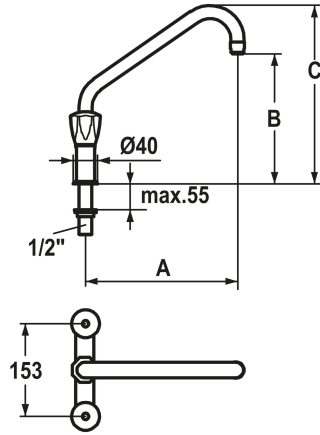

KWC GASTRO Zweigriffmischer - Grossküche

Modell-Linie: GASTRO | K.24.42.K1.000C34
Armaturen | Manuelle Armaturen

KWC-Nr.

105829
chromeline, AD 153, A 250, B 215, C 297

105826
chromeline, AD 153, A 250, B 310, C 392

105828
chromeline, AD 153, A 350, B 215, C 297

Ausladung B

B 215

B 310

B 215

Mass Höhe

297

392

297

- * Zweigriffmischer
- * KWC CORONA Metallgriffe, abziehbar
- * Schwenkauslauf 180°
- Strahlregler-Mundstück
- * OptimalSpace - grosszügiger Wasch- / Arbeitsbereich

- * Flachtellerventiloberteil M20 x 1.25
- Edelstahl Ventilsitz
- * Anschlussgewinde 1/2"
- * Tischbohrung ø22 mm

| |
|------------------|
| 88 l/min (3bar) |
| C 297 |
| G 1/2" |
| fest |
| B 215 |
| chromeline |
| Standmontage |
| Zweigriffmischer |
| 297 |
| U |
| A 250 |
| 153 |
| 215 |
| Messing |