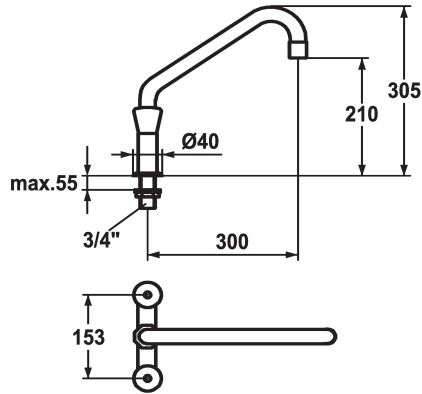

### KWC-No.

**105823**  
chromeline, AD 153, A 300, B 210, C 305

- \* Tweegreepsmengkraan
- \* KWC CORONA metalen grepen, afneembaar
- \* Draaibare uitloop 360°
- met instelbare pakkingbus
- straalregelmondstuk

### Technical Data

A\_Spout\_Spray

120 l/min (3 bar)

Projectie C

C305

Connection

G3/4"

uitloop

Zweigriffmischer

Hoogteafmeting

305

G\_Acoustic group

U

Projection\_A

A300

Connection measure

153

Afmetingen wateruitlaat

210

Materiaal

Messing