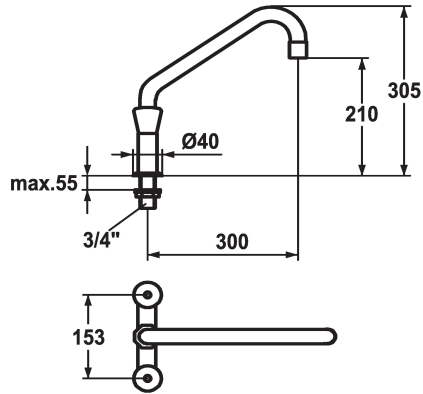

## KWC GASTRO Tweegreepsmengkraan

Modell-Linie: GASTRO | K.24.42.E1.000C35  
Kranen | Eengreepkranen

### KWC-No.

**105823**  
chromeline, AD 153, A 300, B 210, C 305

- \* Tweegreepsmengkraan
- \* KWC CORONA metalen grepen, afneembaar
- \* Draaibare uitloop 360°
- met instelbare pakkingbus
- straalregelmondstuk

### Projectie A

A300

- \* OptimalSpace - Royale was- en werkomgeving
- \* Platte dichtingen M20 x 1,25
- roestvrijstalen klepzitting
- \* Aansluitschroefdraad 3/4"
- \* Tafelboring ø28 mm

### Technical Data

Doorstroomhoeveelheid	120 l/min (3 bar)
Projectie C	C305
schroefverbindingen	G3/4"
uitloop	vast
Projectie B	B210
Kleurcode	chromeline
Type installatie	staande montage
Kraan type	Zweigriffmischer
Hoogteafmeting	305
geluidsklasse	U
Projectie A	A300
Connection measure	153
Afmetingen wateruitlaat	210
Materiaal	Messing