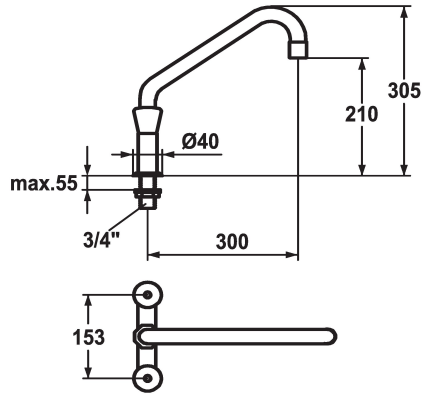

## KWC GASTRO Mélangeur

Modell-Linie: GASTRO | K.24.42.E1.000C35  
Robinetteries | Robinets à monocommande

### KWC-No.

**105822**  
chromeline, AD 153, A 450, B 210, C 305

**105823**  
chromeline, AD 153, A 300, B 210, C 305

**105824**  
chromeline, AD 153, A 300, B 315, C 410

**105825**  
chromline, AD 153, A 300, B 440

### Projection A

A450

A300

A300

A300

- \* Mélangeur
- \* Croisillon KWC CORONA en métal, détachable
- \* Bec orientable 360°
- avec presse-étoupe resserrable
- embout brise-jet

- \* OptimalSpace - un espace de lavage ou de travail généreux
- \* Tête de robinet à clapet plat M20 x 1.25
- siège en acier inox
- \* Raccord 3/4"
- \* Perçage utile ø28 mm

### Données techniques

Débit	120 l/min (3 bar)
Projection C	C305
Raccord	G3/4"
goulot	Fixe
Projection B	B210
Code couleur	chromeline
Type d'installation	montage vertical
Type de robinet	Zweigriffmischer
Dimension de la hauteur	305
Groupe de bruit pour la robinetterie	U
Projection A	A300
Connexion mesure	153
Dimension de la sortie d'eau	210
Matière	Laiton