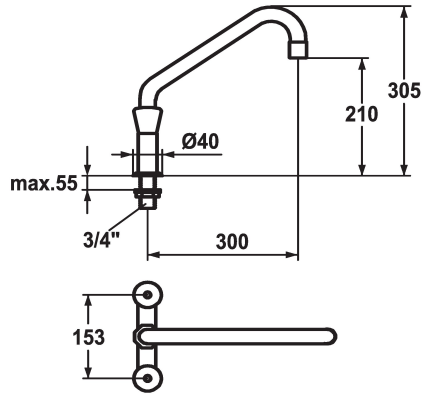

## KWC GASTRO Mélangeur

Modell-Linie: GASTRO | K.24.42.E1.000C35  
Robinetteries | Robinets à monocommande

### KWC-No.

**105823**  
chromeline, AD 153, A 300, B 210, C 305

- \* Mélangeur
- \* Croisillon KWC CORONA en métal, détachable
- \* Bec orientable 360°
- avec presse-étoupe resserrable
- embout brise-jet

### Projection A

A300

- \* OptimalSpace - un espace de lavage ou de travail généreux
- \* Tête de robinet à clapet plat M20 x 1.25
- siège en acier inox
- \* Raccord 3/4"
- \* Perçage utile ø28 mm

### Données techniques

|                                      |                   |
|--------------------------------------|-------------------|
| Débit                                | 120 l/min (3 bar) |
| Projection C                         | C305              |
| Raccord                              | G3/4"             |
| goulot                               | Fixe              |
| Projection B                         | B210              |
| Code couleur                         | chromeline        |
| Type d'installation                  | montage vertical  |
| Type de robinet                      | Zweigriffmischer  |
| Dimension de la hauteur              | 305               |
| Groupe de bruit pour la robinetterie | U                 |
| Projection A                         | A300              |
| Connexion mesure                     | 153               |
| Dimension de la sortie d'eau         | 210               |
| Matière                              | Laiton            |