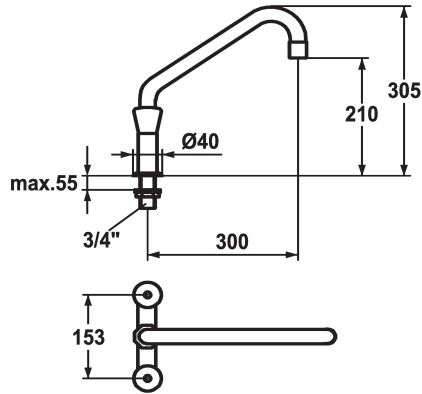

## KWC GASTRO Zweigriffmischer

Modell-Linie: GASTRO | K.24.42.E1.000C35  
Armaturen | Manuelle Armaturen

### KWC-Nr.

**105822**  
chromeline, AD 153, A 450, B 210, C 305

**105823**  
chromeline, AD 153, A 300, B 210, C 305

**105824**  
chromeline, AD 153, A 300, B 315, C 410

**105825**  
chromline, AD 153, A 300, B 440

### Ausladung A

A 450

A 300

A 300

A 300

- \* Zweigriffmischer
- \* KWC CORONA Metallgriffe, abziehbar
- \* Schwenkauslauf 360°
- mit nachziehbarer Stopfbüchse
- Strahlregler-Mundstück

- \* OptimalSpace - grosszügiger Wasch- / Arbeitsbereich
- \* Flachtellerventiloberteil M20 x 1.25
- Edelstahl Ventilsitz
- \* Anschlussgewinde 3/4"
- \* Tischbohrung ø28 mm

### Technische Daten

Auslaufmenge	120 l/min (3 bar)
Ausladung C	C 305
Anschluss	G 3/4"
Auslauf	fest
Ausladung B	B 210
Farbcode	chromeline
Installationsart	Standmontage
Armaturtyp	Zweigriffmischer
Mass Höhe	305
Armaturengeräuschgruppe	U
Ausladung A	A 300
Anschluss Mass	153
Mass-Wasseraustritt	210
Material	Messing