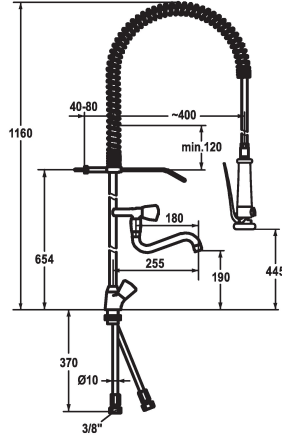

Modell-Linie: GASTRO | K.24.41.61.000C06

Rubinerie per bagni | Rubinerie monocomando

KWC-No.

105093

chromeline, A 180

- * Rubinetteria a due manopole
- * Molla di sospensione in acciaio inossidabile
- * Maniglie metalliche KWC CORONA, estraibili
- * TouchProtect - protezione dalle scottature grazie al sistema a intercapedine
- * Con sicurezza antiriflusso
- * Bocca orientabile 180°
- rompigetto
- * Doccia lavastoviglie
- doccia a pioggia arrestabile con ritardo di chiusura
- con unità di manutenzione a valvola per la pulizia e getto del

- setaccio orientabile
- SprayClean - eliminazione attiva del calcare e pulizia rapida
- SprayLock - impostazione del tipo di getto della doccia
- PowerClean - getto a richiesta
- * OptimalSpace - ampia zona di lavoro e di lavaggio
- * Parte superiore della valvola a base piatta M20 x 1.25
- sede valvola in acciaio inossidabile
- * Tubi di rame ø10 mm
- * Fissaggio tramite raccordo filettato M33 x 1.5
- * Foratura ø35 mm

Dati tecnici

Portata	41 l/min (3 bar)
Doccia: Portata	15 l/min (3 bar)
Raccordo	Raccordi con tubetti in rame
bocca	orientabile
Staffa a parete	mit Wandhalter
Doccia in cucina	Doccia lavastoviglie
Codice colore	chromeline
Tipo di installazione	montaggio fisso
Tipo di rubinetto	Zweigriffmischer
Dimensioni in altezza	1160
Classe di rumorosità	II
Uscita doccia: Classe di rumorosità	I
Proiezione A	A180
Dimensioni uscita acqua	178/446
Materiale	Ottone

Portata	41 l/min (3 bar)
Doccia: Portata	15 l/min (3 bar)
Raccordo	Raccordi con tubetti in rame
bocca	orientabile
Staffa a parete	mit Wandhalter
Doccia in cucina	Doccia lavastoviglie
Codice colore	chromeline
Tipo di installazione	montaggio fisso
Tipo di rubinetto	Zweigriffmischer
Dimensioni in altezza	1160
Classe di rumorosità	II
Uscita doccia: Classe di rumorosità	I
Proiezione A	A180
Dimensioni uscita acqua	178/446
Materiale	Ottone