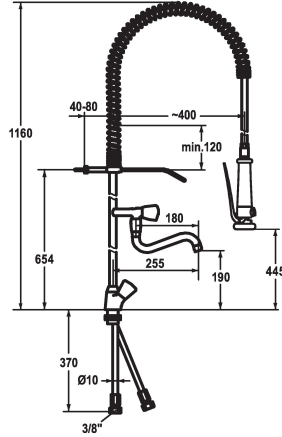

Modell-Linie: GASTRO | K.24.41.61.000C06

Rubinetterie per bagni | Rubinetterie monocomando

KWC-No.

105093

chromeline, A 180

- * Rubinetteria a due manopole
- * Molla di sospensione in acciaio inossidabile
- * Maniglie metalliche KWC CORONA, estraibili
- * TouchProtect - protezione dalle scottature grazie al sistema a intercapedine
- * Con sicurezza antiriflusso
- * Bocca orientabile 180°
- rompigetto
- * Doccia lavastoviglie
- doccia a pioggia arrestabile con ritardo di chiusura
- con unità di manutenzione a valvola per la pulizia e getto del

- setaccio orientabile
- SprayClean - eliminazione attiva del calcare e pulizia rapida
- SprayLock - impostazione del tipo di getto della doccia
- PowerClean - getto a richiesta
- * OptimalSpace - ampia zona di lavoro e di lavaggio
- * Parte superiore della valvola a base piatta M20 x 1.25
- sede valvola in acciaio inossidabile
- * Tubi di rame ø10 mm
- * Fissaggio tramite raccordo filettato M33 x 1.5
- * Foratura ø35 mm

Dati tecnici

Portata
Doccia: Portata
Raccordo
Bocca
Staffa a parete
Doccia in cucina
Codice colore
Tipo di installazione
Tipo di rubinetto
Dimensioni in altezza
Classe di rumorosità
Uscita doccia: Classe di rumorosità
Proiezione A
Dimensioni uscita acqua
Materiale
teamNumber

41 l/min (3 bar)
15 l/min (3 bar)
Raccordi con tubetti in rame
orientabile
mit Wandhalter
Doccia lavastoviglie
chromeline
montaggio fisso
Zweigriffmischer
1160
II
I
A180
178/446
Ottone
0

Pezzi di ricambio