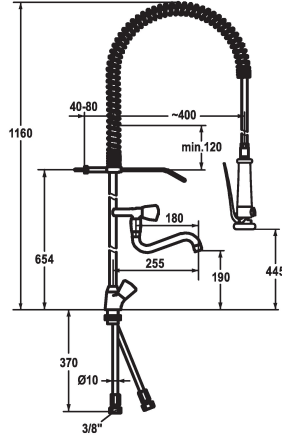

Modell-Linie: GASTRO | K.24.41.61.000C06

Griferías de lavabo | Grifo para lavabo

KWC-No.

105093

chromeline, A 180, copper tubes

- * Bimando
- * Muelle suspensión acero inoxidable
- * Manillas de metal KWC CORONA, desmontables
- * TouchProtect - el cuerpo del grifo no se calienta
- * Seguro contra retomo
- * Caño orientable 180°
- aireador regulador del chorro
- * Ducha fregadero
- ducha lluvia bloqueable con cierre retardado
- con unidad de mantenimiento de válvula para la limpieza y chorro de tamiz giratorio

- SprayClean - elimina activamente la cal, limpia rápidamente el depurador
- SprayLock - bloqueo de la salida del grifo
- PowerClean - modalidad de chorro
- * OptimalSpace - áreas de lavabo y de trabajo con dimensiones generosas
- * Parte superior válvula disco plano M20 x 1.25
- asiento válvulas acero inox
- * Conexiones tubo cobre ø10 mm
- * Fijación con varilla roscada M33 x 1.5
- * Medida orificios ø35 mm

Datos técnicos

Caudal de salida
Ducha: Caudal de salida
Racors
caño
Soprote de pared
Ducha de cocina
Código de color
Tipo de instalación
Tipo de grifo
Dimensión de la altura
Grupo de ruido
Salida de ducha: Grupo de ruido
Proyección A
Dimensión de la altura
Material

41 l/min (3 bar)
15 l/min (3 bar)
Conexiones tubo cobre
freno rodillo
mit Wandhalter
Ducha fregadero
chromeline
Standmontage
Zweigriffmischer
1160
II
I
A180
178/446
Latón

Piezas de recambio

KWC GASTRO

Two-handle mixer - Commercial kitchen