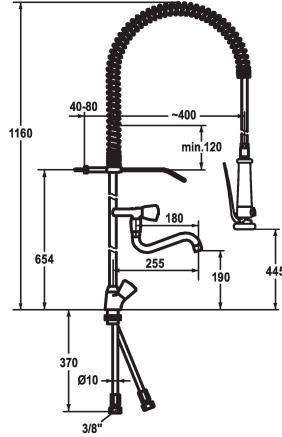

KWC GASTRO Zweigriffmischer - Grossküche

Modell-Linie: GASTRO | K.24.41.61.000C06
Armaturen | Manuelle Armaturen

KWC-Nr.

105093

chromeline, A 180

- * Zweigriffmischer
- * Tragfeder aus Edelstahl
- * KWC CORONA Metallgriffe, abziehbar
- * TouchProtect - Schutz vor Verbrennungen durch Zweischalenprinzip
- * Eigensicher gegen Rückfließen
- * Schwenkauslauf 180°
- Strahlregler-Mundstück
- * Geschirrwashbrause
- absperbare Siebbrause mit Schließverzögerung
- mit Ventil-Wartungseinheit zur Reinigung und schwenkbarem

- Siebstrahl
- SprayClean - aktive Kalkbeseitigung und schnelle Siebreinigung
- SprayLock - arretierbarer Brausestrahl
- PowerClean - Siebstrahlmodus
- * OptimalSpace - grosszügiger Wasch- / Arbeitsbereich
- * Flachtellerventiloberteil M20 x 1.25
- Edelstahl Ventilsitz
- * Kupferrohranschlüsse ø10 mm
- * Befestigung mit Gewindestutzen M33 x 1.5
- * Tischbohrung ø35 mm

Technische Daten

Auslaufmenge
Brause: Auslaufmenge
Anschluss
Auslauf
Wandhalter
Küchenbrause
Farbcode
Installationsart
Armaturtyp
Mass Höhe
Armaturengeräuschgruppe
Brausenabgang: Armaturengeräuschgruppe
Ausladung A
Mass-Wasseraustritt
Material
teamNumber

41 l/min (3 bar)
15 l/min (3 bar)
Kupferrohranschlüsse
schwenkbar
mit Wandhalter
Geschirrbrause
chromeline
Standmontage
Zweigriffmischer
1160
II
I
A 180
178/446
Messing
0