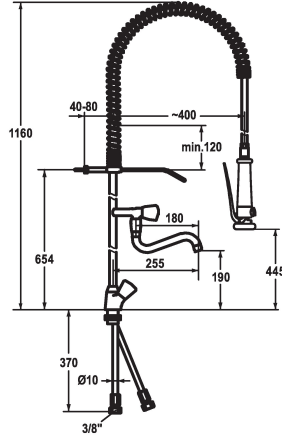

KWC GASTRO Zweigriffmischer - Grossküche

Modell-Linie: GASTRO | K.24.41.61.000C06
Armaturen | Manuelle Armaturen

KWC-Nr.

105093

chromeline, A 180

- * Zweigriffmischer
- * Tragfeder aus Edelstahl
- * KWC CORONA Metallgriffe, abziehbar
- * TouchProtect - Schutz vor Verbrennungen durch Zweischalenprinzip
- * Eigensicher gegen Rückfließen
- * Schwenkauslauf 180°
- Strahlregler-Mundstück
- * Geschirrwashbrause
- absperbare Siebbrause mit Schließverzögerung
- mit Ventil-Wartungseinheit zur Reinigung und schwenkbarem

- Siebstrahl
- SprayClean - aktive Kalkbeseitigung und schnelle Siebreinigung
- SprayLock - arretierbarer Brausestrahl
- PowerClean - Siebstrahlmodus
- * OptimalSpace - grosszügiger Wasch- / Arbeitsbereich
- * Flachtellerventiloberteil M20 x 1.25
- Edelstahl Ventilsitz
- * Kupferrohranschlüsse ø10 mm
- * Befestigung mit Gewindestutzen M33 x 1.5
- * Tischbohrung ø35 mm

Technische Daten

Auslaufmenge
Brause: Auslaufmenge
Anschluss
Auslauf
Wandhalter
Küchenbrause
Farbcode
Installationsart
Armaturtyp
Mass Höhe
Armaturengeräuschgruppe
Brausenabgang: Armaturengeräuschgruppe
Ausladung A
Mass-Wasseraustritt
Material

41 l/min (3 bar)
15 l/min (3 bar)
Kupferrohranschlüsse
schwenkbar
mit Wandhalter
Geschirrbrause
chromeline
Standmontage
Zweigriffmischer
1160
II
I
A 180
178/446
Messing