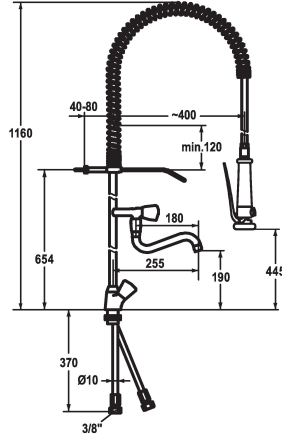

KWC GASTRO Zweigriffmischer - Grossküche

Modell-Linie: GASTRO | K.24.41.61.000C06
Armaturen | Manuelle Armaturen

KWC-Nr.

105093

chromeline, A 180

- * Zweigriffmischer
- * Tragfeder aus Edelstahl
- * KWC CORONA Metallgriffe, abziehbar
- * TouchProtect - Schutz vor Verbrennungen durch Zweischaalenprinzip
- * Eigensicher gegen Rückfließen
- * Schwenkauslauf 180°
- Strahlregler-Mundstück
- * Geschirrwashbrause
- absperbare Siebbrause mit Schließverzögerung
- mit Ventil-Wartungseinheit zur Reinigung und schwenkbarem

- Siebstrahl
- SprayClean - aktive Kalkbeseitigung und schnelle Siebreinigung
- SprayLock - arretierbarer Brausestrahl
- PowerClean - Siebstrahlmodus
- * OptimalSpace - grosszügiger Wasch- / Arbeitsbereich
- * Flachtellerventiloberteil M20 x 1.25
- Edelstahl Ventilsitz
- * Kupferrohranschlüsse ø10 mm
- * Befestigung mit Gewindestutzen M33 x 1.5
- * Tischbohrung ø35 mm

Technische Daten

Auslaufmenge
Brause: Auslaufmenge
Anschluss
Auslauf
Wandhalter
Küchenbrause
Farbcode
Installationsart
Armaturtyp
Mass Höhe
Armaturengeräuschgruppe
Brausenabgang: Armaturengeräuschgruppe
Ausladung A
Mass-Wasseraustritt
Material

41 l/min (3 bar)
15 l/min (3 bar)
Kupferrohranschlüsse
schwenkbar
mit Wandhalter
Geschirrbrause
chromeline
Standmontage
Zweigriffmischer
1160
II
I
A 180
178/446
Messing

Ersatzteile

KWC GASTRO Zweigriffmischer - Grossküche