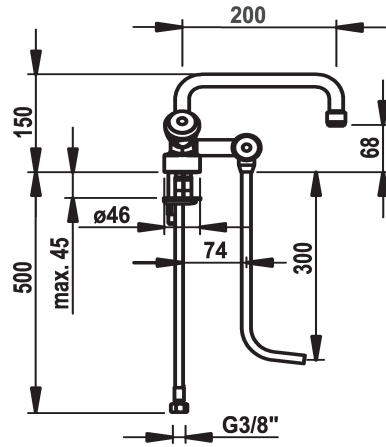

KWC KURI Zweigriffmischer

Modell-Linie: BAR FAUCETS | 105.102 C
Armaturen | Manuelle Armaturen

KWC-Nr.

105.102 C

ganzchrom, A 200

chromeline A200

Technische Daten

Auslaufmenge

7l/min (3bar)

Anschluss

Flexible Anschlussschläuche

Auslauf

schwenkbar

Farbcode

chromeline

Installationsart

Standmontage

Armaturtyp

Zweigriffmischer

Mass Höhe

150

Energiesparen

Niederdruck

Ausladung A