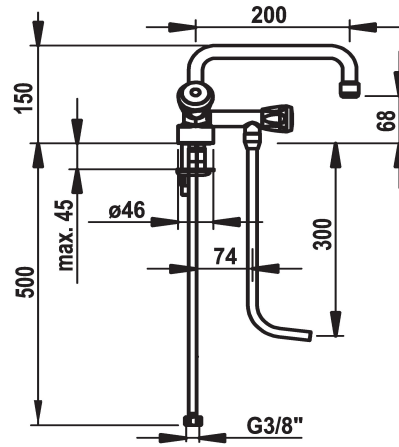

## KWC KURI Zweigriffmischer

Modell-Linie: BAR FAUCETS | 105.101 C  
Armaturen | Manuelle Armaturen

### KWC-Nr.

**105.101 C**  
ganzchrom, A 200

chromeline A200

### Technische Daten

Auslaufmenge
Anschluss
Auslauf
Farbcode
Installationsart
Armaturtyp
Mass Höhe
Energiesparen
Ausladung A

7l/min (3bar)
Flexible Anschlusschläuche
schwenkbar
chromeline
Standmontage
Zweigriffmischer
150
Niederdruck
A 200