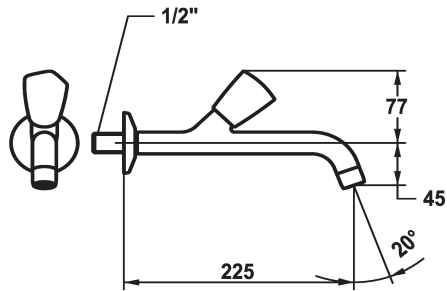

KWC STAR Eengreepskraan

Modell-Linie: STAR | K.25.40.04.000A34
Kranen | Accessoires voor kranen

KWC-No.

104981

103412

104985

Projection_A

A125

A175

A225

* Eengreepskraan
* Metalen greep, afneembaar (koud water)
* Vaste uitloop
- straalvormer

* Platte dichtingen M20 x 1.25
- roestvrijstalen klepzitting
* Aansluitschroefdraad 1/2"

Technical Data

A_Spout_Spray

12 l/min (3 bar)

Connection

G1/2"

uitloop

vast

Kleurcode

chromeline

Installation_type

Wandmontage

Faucet_typ

Wandventil

Hoogteafmeting

77

G_Acoustic group

I

Projection_A

A225

EnergyLabelCH

E

Afmetingen wateruitlaat

45

Materiaal

Messing