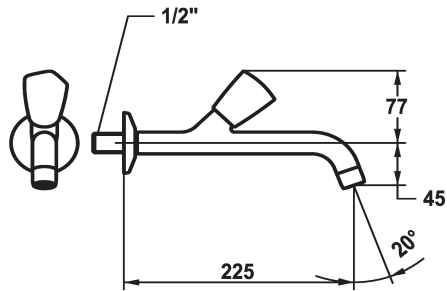

KWC STAR Eengreepskraan

Modell-Linie: STAR | K.25.40.04.000A34
Kranen | Accessoires voor kranen

KWC-No.

104981

103412

104985

* Eengreepskraan
* Metalen greep, afneembaar (koud water)
* Vaste uitloop
- straalvormer

Projectie A

A125

A175

A225

* Platte dichtingen M20 x 1.25
- roestvrijstalen klepzitting
* Aansluitschroefdraad 1/2"

Technical Data

Doorstroomhoeveelheid

12 l/min (3 bar)

Kraan type

Wandventil

Hoogteafmeting

77

geluidsklasse

I

Projectie A

A225

Energielabel

E

Afmetingen wateruitlaat

45

Materiaal

Messing