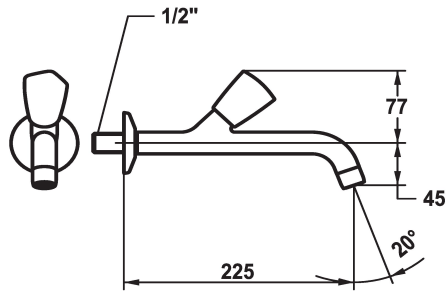

Modell-Linie: STAR | K.25.40.04.000A34

Rubinerterie per bagni | Accessori per rubinetteria

KWC-No.

104981
chromeline, A 125, G ½"

103412
chromeline, A 175, G ½"

104985
chromeline, A 225, G ½"

Proiezione A

A125

A175

A225

* Valvola a parete
* Maniglia metallica, estraibile (acqua fredda)
* Bocca fissa
- rompigetto

* Parte superiore della valvola a base piatta M20 x 1.25
- sede valvola in acciaio inossidabile
* Filettatura raccordo ½"

Dati tecnici

Portata
Raccordo
bocca
Codice colore
Tipo di installazione
Tipo di rubinetto
Dimensioni in altezza
Classe di rumorosità
Proiezione A
Etichetta energetica
Dimensioni uscita acqua
Materiale

12 l/min (3 bar)
G1/2"
Fissato
chromeline
Installazione a parete
Wandventil
77
I
A225
E
45
Ottone