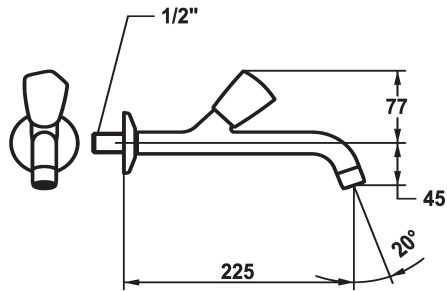

KWC STAR

Accessoires - Robinet à paroi - Accessoires

Modell-Linie: STAR | K.25.40.04.000A34
 Robinetteries | Accessoires robinetteries

KWC-No.

104981
 chromeline, A 125, G ½"

103412
 chromeline, A 175, G ½"

104985
 chromeline, A 225, G ½"

Projection A

A125

A175

A225

- * Robinet à paroi
- * Croisillon en métal, détachable (eau froide)
- * Bec fixe
- mousseur

- * Tête de robinet à clapet plat M20 x 1.25
- siège en acier inox
- * Raccord ½"

Données techniques

Débit
Raccord
goulot
Code couleur
Type d'installation
Type de robinet
Dimension de la hauteur
Groupe de bruit pour la robinetterie
Projection A
Label énergétique
Dimension de la sortie d'eau
Matière
teamNumber
sanitasTroeschNumber