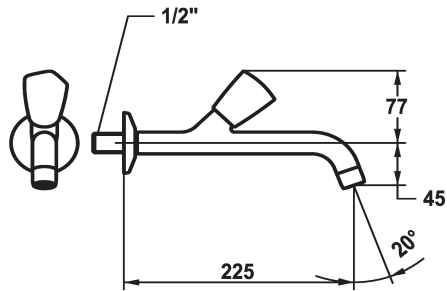

KWC STAR Zubehör - Wandventil - Zubehör

Modell-Linie: STAR | K.25.40.04.000A34
Armaturen | Zubehör Armaturen

KWC-Nr.

104981
chromeline, A 125, G ½"

103412
chromeline, A 175, G ½"

104985
chromeline, A 225, G ½"

* Wandventil
* Metallgriff, abziehbar (Kaltwasser)
* Auslauf fest
- Strahlformer

Ausladung A

A 125

A 175

A 225

* Flachtellerventiloberteil M20 x 1.25
- Edelstahl Ventilsitz
* Anschlussgewinde ½"

Technische Daten

Auslaufmenge	12 l/min (3 bar)
Anschluss	G 1/2"
Auslauf	fest
Farbcode	chromeline
Installationsart	Wandmontage
Armaturtyp	Wandventil
Mass Höhe	77
Armaturengeräuschgruppe	I
Ausladung A	A 225
Energie Etiketle	E
Mass-Wasseraustritt	45
Material	Messing