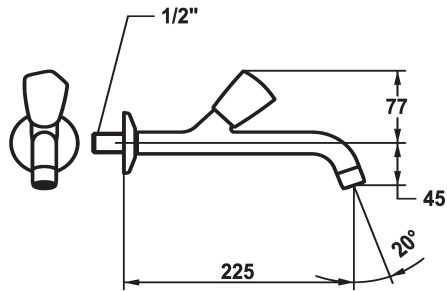

KWC STAR

Zubehör - Wandventil - Zubehör

Modell-Linie: STAR | K.25.40.04.000A34
 Armaturen | Zubehör Armaturen

KWC-Nr.

104981
 chromeline, A 125, G 1/2"

103412
 chromeline, A 175, G 1/2"

104985
 chromeline, A 225, G 1/2"

- * Wandventil
- * Metallgriff, abziehbar (Kaltwasser)
- * Auslauf fest
- Strahlformer

Ausladung A

A 125

A 175

A 225

- * Flachtellerventiloberteil M20 x 1.25
- Edelstahl Ventilsitz
- * Anschlussgewinde 1/2"

Technische Daten

Auslaufmenge	12 l/min (3 bar)
Anschluss	G 1/2"
Auslauf	fest
Farbcode	chromeline
Installationsart	Wandmontage
Armaturtyp	Wandventil
Mass Höhe	77
Armaturengeräuschgruppe	I
Ausladung A	A 225
Energie Etiketle	E
Mass-Wasseraustritt	45
Material	Messing