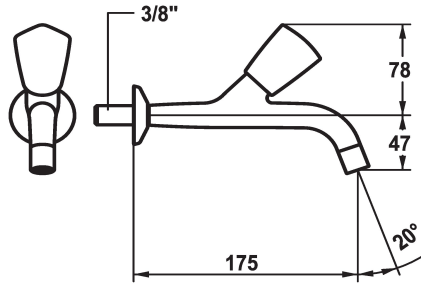

## KWC STAR Eengreepskraan

Modell-Linie: STAR | K.25.40.03.000A33  
Kranen | Accessoires voor kranen

### KWC-No.

104979

104980

104983

\* Eengreepskraan  
\* Metalen greep, afneembaar (koud water)  
\* Vaste uitloop  
- straalvormer

### Projection\_A

A90

A125

A175

\* Platte dichtingen M20 x 1.25  
- roestvrijstalen klepzitting  
\* Aansluitschroefdraad 3/8"

G\_Acoustic group

Projection\_A

EnergyLabelCH

Afmetingen wateruitlaat

Materiaal

12 l/min (3 bar)

G3/8"

vast