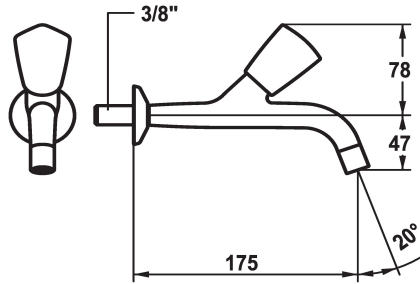

## KWC STAR Eengreepskraan

Modell-Linie: STAR | K.25.40.03.000A33  
Kranen | Accessoires voor kranen

### KWC-No.

104979

104980

104983

\* Eengreepskraan  
\* Metalen greep, afneembaar (koud water)  
\* Vaste uitloop  
- straalvormer

### Projectie A

A90

A125

A175

\* Platte dichtingen M20 x 1.25  
- roestvrijstalen klepzitting  
\* Aansluitschroefdraad 3/8"

I

Projectie A

A175

Energielabel

E

Afmetingen wateruitlaat

49

Materiaal