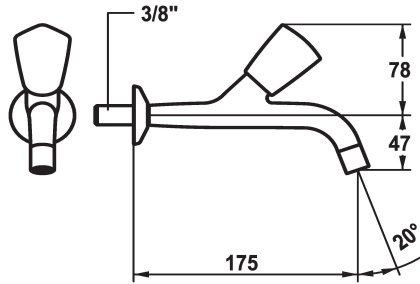

KWC STAR

Accessori - Valvola a parete - Accessori

Modell-Linie: STAR | K.25.40.03.000A33

Rubinetterie per bagni | Accessori per rubinetteria

KWC-No.

104979
chromeline, A 90, G 3/8"

104980
chromeline, A 125, G 3/8"

104983
chromeline, A 175, G 3/8"

Proiezione A

A90

A125

A175

* Valvola a parete
* Maniglia metallica, estraibile (acqua fredda)
* Bocca fissa
- rompigetto

* Parte superiore della valvola a base piatta M20 x 1.25
- sede valvola in acciaio inossidabile
* Filettatura raccordo 3/8"

Dati tecnici

Portata
Raccordo
bocca
Codice colore
Tipo di installazione
Tipo di rubinetto
Dimensioni in altezza
Classe di rumorosità
Proiezione A
Etichetta energetica
Dimensioni uscita acqua
Materiale

12 l/min (3 bar)
G3/8"
Fissato
chromeline
Installazione a parete
Wandventil
77
I
A175
E
49
Ottone