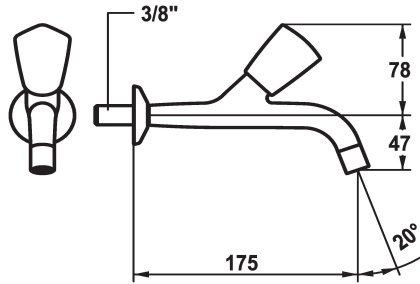

KWC STAR

Accessoires - Robinet à paroi - Accessoires

Modell-Linie: STAR | K.25.40.03.000A33

Robinetteries | Accessoires robinetteries

KWC-No.

104979
chromeline, A 90, G 3/8"

104980
chromeline, A 125, G 3/8"

104983
chromeline, A 175, G 3/8"

Projection A

A90

A125

A175

* Robinet à paroi
* Croisillon en métal, détachable (eau froide)
* Bec fixe
- mousseur

* Tête de robinet à clapet plat M20 x 1.25
- siège en acier inox
* Raccord 3/8"

Données techniques

Débit
Raccord
goulot
Code couleur
Type d'installation
Type de robinet
Dimension de la hauteur
Groupe de bruit pour la robinetterie
Projection A
Label énergétique
Dimension de la sortie d'eau
Matière

12 l/min (3 bar)
G3/8"
Fixe
chromeline
Montage mural
Wandventil
77
I
A175
E
49
Laiton