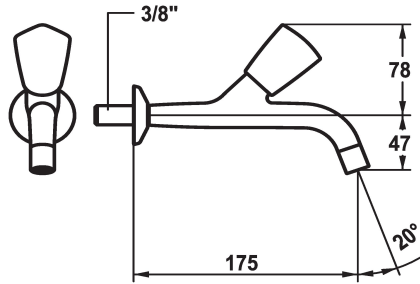

## KWC STAR

Accessoires - Robinet à paroi - Accessoires

Modell-Linie: STAR | K.25.40.03.000A33  
 Robinetteries | Accessoires robinetteries

### KWC-No.

**104979**  
 chromeline, A 90, G 3/8"

**104980**  
 chromeline, A 125, G 3/8"

**104983**  
 chromeline, A 175, G 3/8"

### Projection A

A90

A125

A175

\* Robinet à paroi  
 \* Croisillon en métal, détachable (eau froide)  
 \* Bec fixe  
 - mousseur

\* Tête de robinet à clapet plat M20 x 1.25  
 - siège en acier inox  
 \* Raccord 3/8"

### Données techniques

Débit
Raccord
goulot
Code couleur
Type d'installation
Type de robinet
Dimension de la hauteur
Groupe de bruit pour la robinetterie
Projection A
Label énergétique
Dimension de la sortie d'eau
Matière
teamNumber
sanitasTroeschNumber