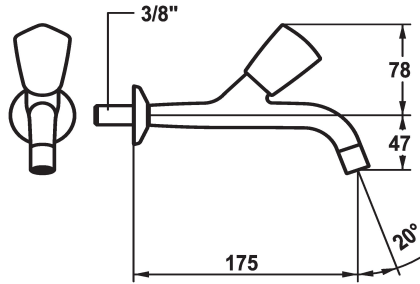

## KWC STAR

Accessoires - Robinet à paroi - Accessoires

Modell-Linie: STAR | K.25.40.03.000A33  
 Robinetteries | Accessoires robinetteries

### KWC-No.

**104979**  
 chromeline, A 90, G 3/8"

**104980**  
 chromeline, A 125, G 3/8"

**104983**  
 chromeline, A 175, G 3/8"

### Projection A

A90

A125

A175

\* Robinet à paroi  
 \* Croisillon en métal, détachable (eau froide)  
 \* Bec fixe  
 - mousseur

\* Tête de robinet à clapet plat M20 x 1.25  
 - siège en acier inox  
 \* Raccord 3/8"

### Données techniques

Débit
Raccord
goulot
Code couleur
Type d'installation
Type de robinet
Dimension de la hauteur
Groupe de bruit pour la robinetterie
Projection A
Label énergétique
Dimension de la sortie d'eau
Matière