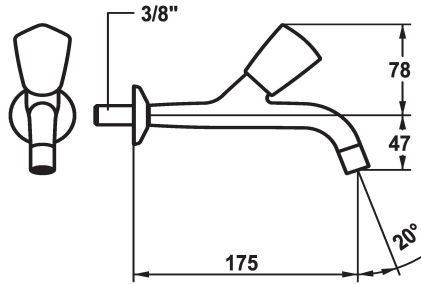

## KWC STAR Zubehör - Wandventil - Zubehör

Modell-Linie: STAR | K.25.40.03.000A33  
Armaturen | Zubehör Armaturen

### KWC-Nr.

**104983**  
chromeline, A 175, G 3/8"

- \* Wandventil
- \* Metallgriff, abziehbar (Kaltwasser)
- \* Auslauf fest
- Strahlformer

### Technische Daten

Auslaufmenge
Anschluss
Auslauf
Farbcode
Installationsart
Armaturtyp
Mass Höhe
Armaturengeräuschgruppe
Ausladung A
Energie Etiketle
Mass-Wasseraustritt
Material

### Ausladung A

A 175

- \* Flachtellerventiloberteil M20 x 1.25
- Edelstahl Ventilsitz
- \* Anschlussgewinde 3/8"

12 l/min (3 bar)
G 3/8"
fest
chromeline
Wandmontage
Wandventil
77
I
A 175
E
49
Messing