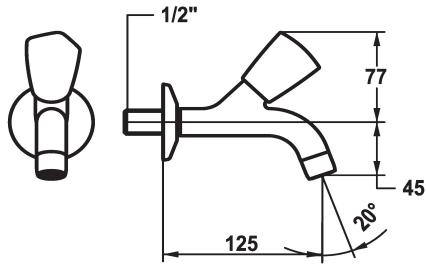

## KWC STAR Eengreepskraan

Modell-Linie: STAR | K.25.40.02.000A34  
Kranen | Accessoires voor kranen

### KWC-No.

104981

103412

104985

\* Eengreepskraan  
\* Metalen greep, afneembaar (koud water)  
\* Vaste uitloop  
- straalvormer

### Projection\_A

A125

A175

A225

\* Platte dichtingen M20 x 1.25  
- roestvrijstalen klepzitting  
\* Aansluitschroefdraad 1/2"

G\_Acoustic group

Projection\_A

EnergyLabelCH

Afmetingen wateruitlaat

Materiaal

12 l/min (3 bar)

G1/2"

vast