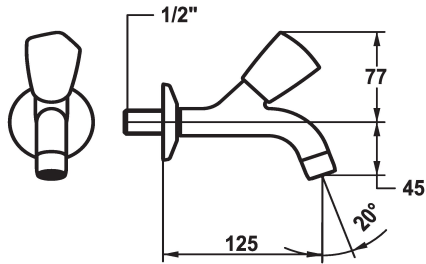

## KWC STAR Eengreepskraan

Modell-Linie: STAR | K.25.40.02.000A34  
Kranen | Accessoires voor kranen

### Projectie A

A125

A175

A225

\* Platte dichtingen M20 x 1.25  
- roestvrijstalen klepzitting  
\* Aansluitschroefdraad 1/2"

### Technical Data

Doorstroomhoeveelheid

12 l/min (3 bar)

schroefverbindingen

G1/2"

uitloop

vast

Kleurcode

I

Projectie A

A125

Energielabel

E

Afmetingen wateruitlaat

45

Materiaal